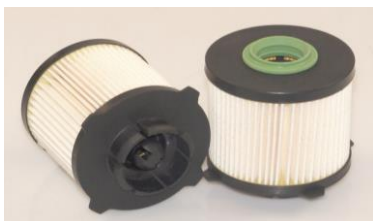

LISTINO LORDO ITALIA € 35,00

FN 0419

Ø ESTERNO	93 mm
Ø INTERNO	10 mm
HEIGHT/ALTEZZA	151 mm

APPLICAZIONI:	VOLKSWAGEN - AUDI - SEAT	O.E.M.
	AUDI A3 (8V) 1.6/2.0 TDI 2012 →	VAG 5Q0127177
	SEAT LEON III (5F1/5F5) 1.6/2.0 TDI 2012→	
	SKODA OCTAVIA III 1.6/2.0 TDI 2012→	
	VOLKSWAGEN GOLF VII / PASSAT / SCIROCCO / TURAN 1.6/2.0 TDI 2012→	

LISTINO LORDO ITALIA € 28,50

FN 0421

Ø ESTERNO	78 mm
Ø INTERNO	30 mm
HEIGHT/ALTEZZA	91 mm

APPLICAZIONI:	OPEL / CHEVROLET / SAAB	O.E.M.
	OPEL ASTRA J / CASCADE / INSIGNIA / MERIVA CDTI 2009-	OPEL (GM) 5818085
	CHEVROLET CRUZE / MALIBU / ORLANDO DIESEL 2011→	OPEL (GM) 13263262
	SAAB 9-3 II TTiD -TiD 2009 →	